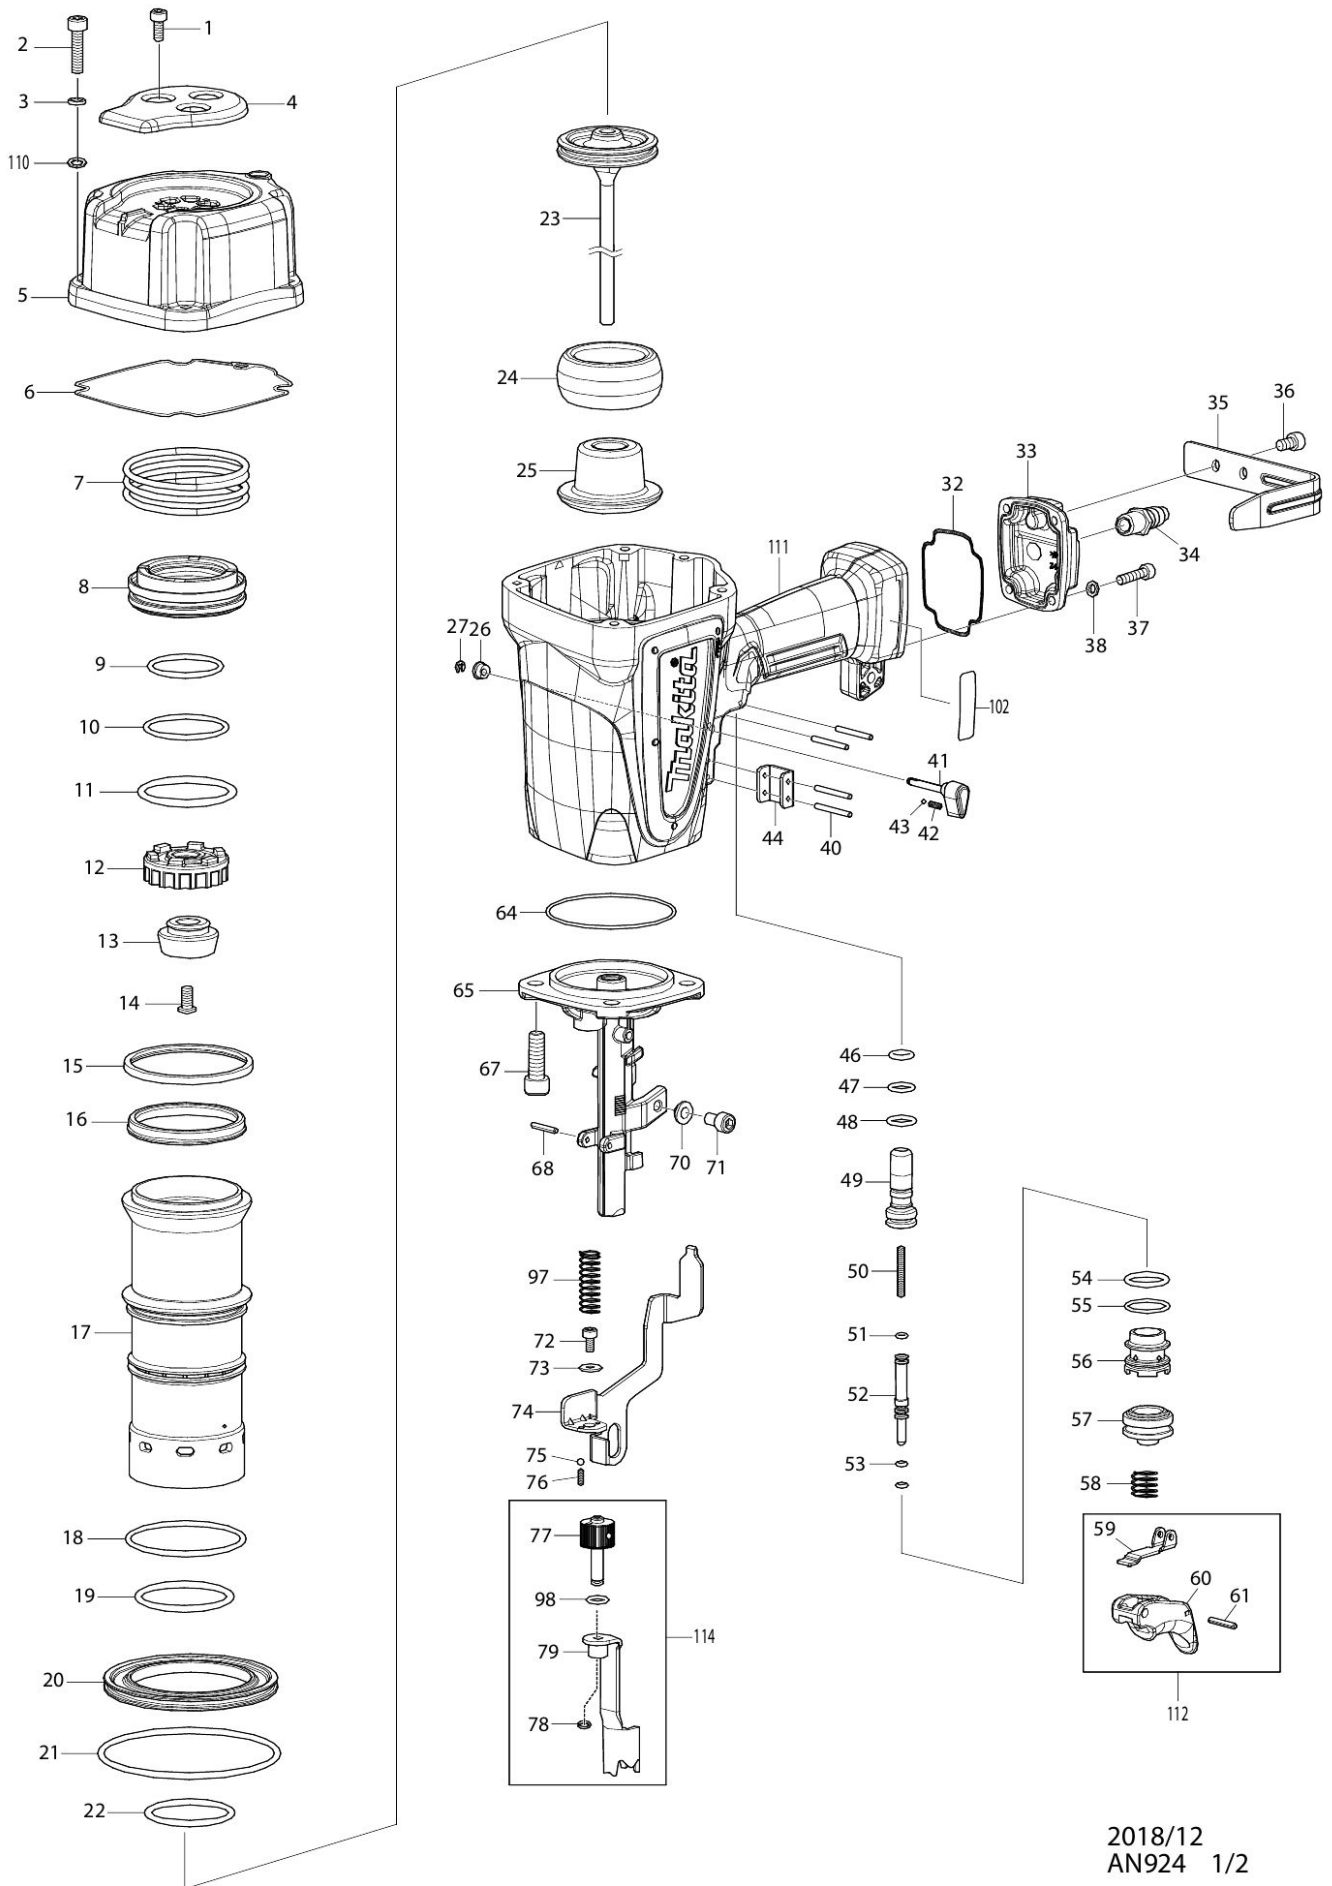

# Partdrawing for AN924 - Behuizing

2018/12  
AN924 1/2

Nr.	Part nr.	Name
001	HY00000155	Inbusbout M5x12mm AN454
002	HY00000831	Inbusbout M6x30mm AN924
003	HY00000832	Veerring 6mm AN924
004	HY00000833	Uitlaatafdekkap AN924
005	HY00000834	Afdekkap AN924
006	HY00000835	Afdichtring AN924
007	HY00000836	Drukveer 57mm AN924
008	HY00000837	Bovenklep AN924
009	HY00000838	O-ring 44mm AN924
010	HY00000405	O-ring 47mm AF635
011	HY00000839	O-ring 61mm AN924
012	HY00000840	Klepgeleider AN924
013	HY00000841	Buffer AN924
014	HY00000842	Inbusbout AN924
015	HY00000843	Klepbladgeleider AN924
016	HY00000844	Klepblad AN924
017	HY00000845	Cilinder AN924
018	HY00000846	O-ring 62mm AN924
019	HY00000839	O-ring 61mm AN924
020	HY00000848	Cilindertussenstuk AN924
021	HY00000849	O-ring 91mm AN924
022	HY00000850	O-ring 50mm AN924
023	HY00000851	Duwpfen AN924
024	HY00000854	Stootbuffer B AN924
025	HY00000855	Stootbuffer A AN924
026	HY00000520	Bus 4mm AF601
027	HY00000659	Borgring E-3 AF601
030	HY00000858	Borgmoer M6 AN924
032	HY00000860	Afdichtring AN924
033	HY00000861	Luchtinlaatkap AN924
034	HY00000081	Luchtnippel Orion R1/4"
035	HY00000862	Draaghaak tacker
036	HY00000863	Inbusbout M6x10mm AN924
037	HY00000864	Inbusbout M5x20mm AN924
038	HY00000865	luitring 5mm AN924
039	HY00000157	Inbusbout M6x25mm AN454
040	HY00000866	Borgpin 3x30mm AN924
041	HY00000518	Hendel 4mm AF601
042	HY00000590	Drukveer 2mm AF601
043	HY00000526	Kogel 3mm AF635
044	HY00000867	Houder AN924
046	HY00000806	O-ring 7mm AN454
047	HY00000132	O-ring 7mm AF601
048	HY00000807	O-ring 10mm AN454
049	HY00000809	Regelklep AN454
050	HY00000810	Drukveer 2mm AN454