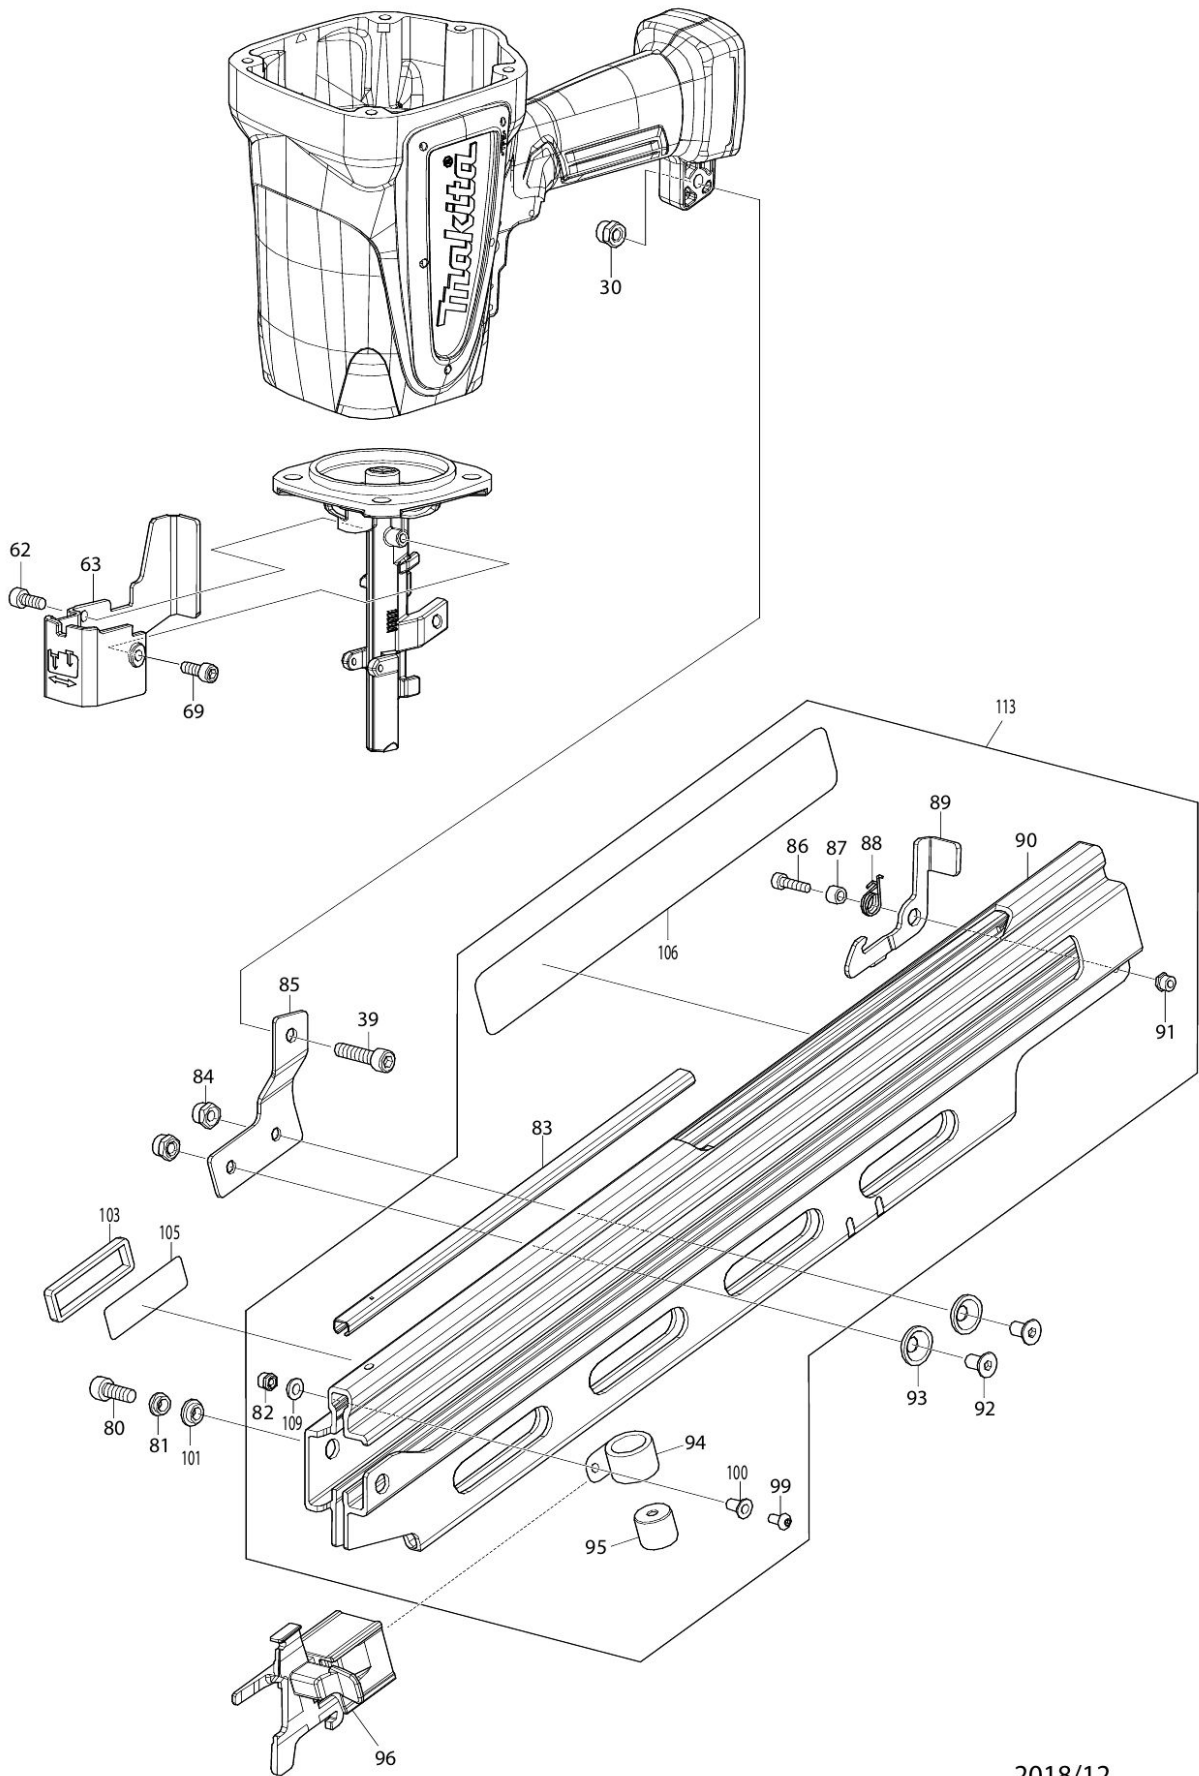

Nr.	Part nr.	Name
001	HY00000155	Inbusbout M5x12mm AN454
002	HY00000831	Inbusbout M6x30mm AN924
003	HY00000832	Veerring 6mm AN924
004	HY00000833	Uitlaatafdekkap AN924
005	HY00000834	Afdekkap AN924
006	HY00000835	Afdichtring AN924
007	HY00000836	Drukveer 57mm AN924
008	HY00000837	Bovenklep AN924
009	HY00000838	O-ring 44mm AN924
010	HY00000405	O-ring 47mm AF635
011	HY00000839	O-ring 61mm AN924
012	HY00000840	Klepgeleider AN924
013	HY00000841	Buffer AN924
014	HY00000842	Inbusbout AN924
015	HY00000843	Klepbladgeleider AN924
016	HY00000844	Klepblad AN924
017	HY00000845	Cilinder AN924
018	HY00000846	O-ring 62mm AN924
019	HY00000839	O-ring 61mm AN924
020	HY00000848	Cilindertussenstuk AN924
021	HY00000849	O-ring 91mm AN924
022	HY00000850	O-ring 50mm AN924
023	HY00000851	Duwpfen AN924
024	HY00000854	Stootbuffer B AN924
025	HY00000855	Stootbuffer A AN924
026	HY00000520	Bus 4mm AF601
027	HY00000659	Borgring E-3 AF601
030	HY00000858	Borgmoer M6 AN924
032	HY00000860	Afdichtring AN924
033	HY00000861	Luchtinlaatkap AN924
034	HY00000081	Luchtnippel Orion R1/4"
035	HY00000862	Draaghaak tacker
036	HY00000863	Inbusbout M6x10mm AN924
037	HY00000864	Inbusbout M5x20mm AN924
038	HY00000865	luitring 5mm AN924
039	HY00000157	Inbusbout M6x25mm AN454
040	HY00000866	Borgpin 3x30mm AN924
041	HY00000518	Hendel 4mm AF601
042	HY00000590	Drukveer 2mm AF601
043	HY00000526	Kogel 3mm AF635
044	HY00000867	Houder AN924
046	HY00000806	O-ring 7mm AN454
047	HY00000132	O-ring 7mm AF601
048	HY00000807	O-ring 10mm AN454
049	HY00000809	Regelklep AN454
050	HY00000810	Drukveer 2mm AN454