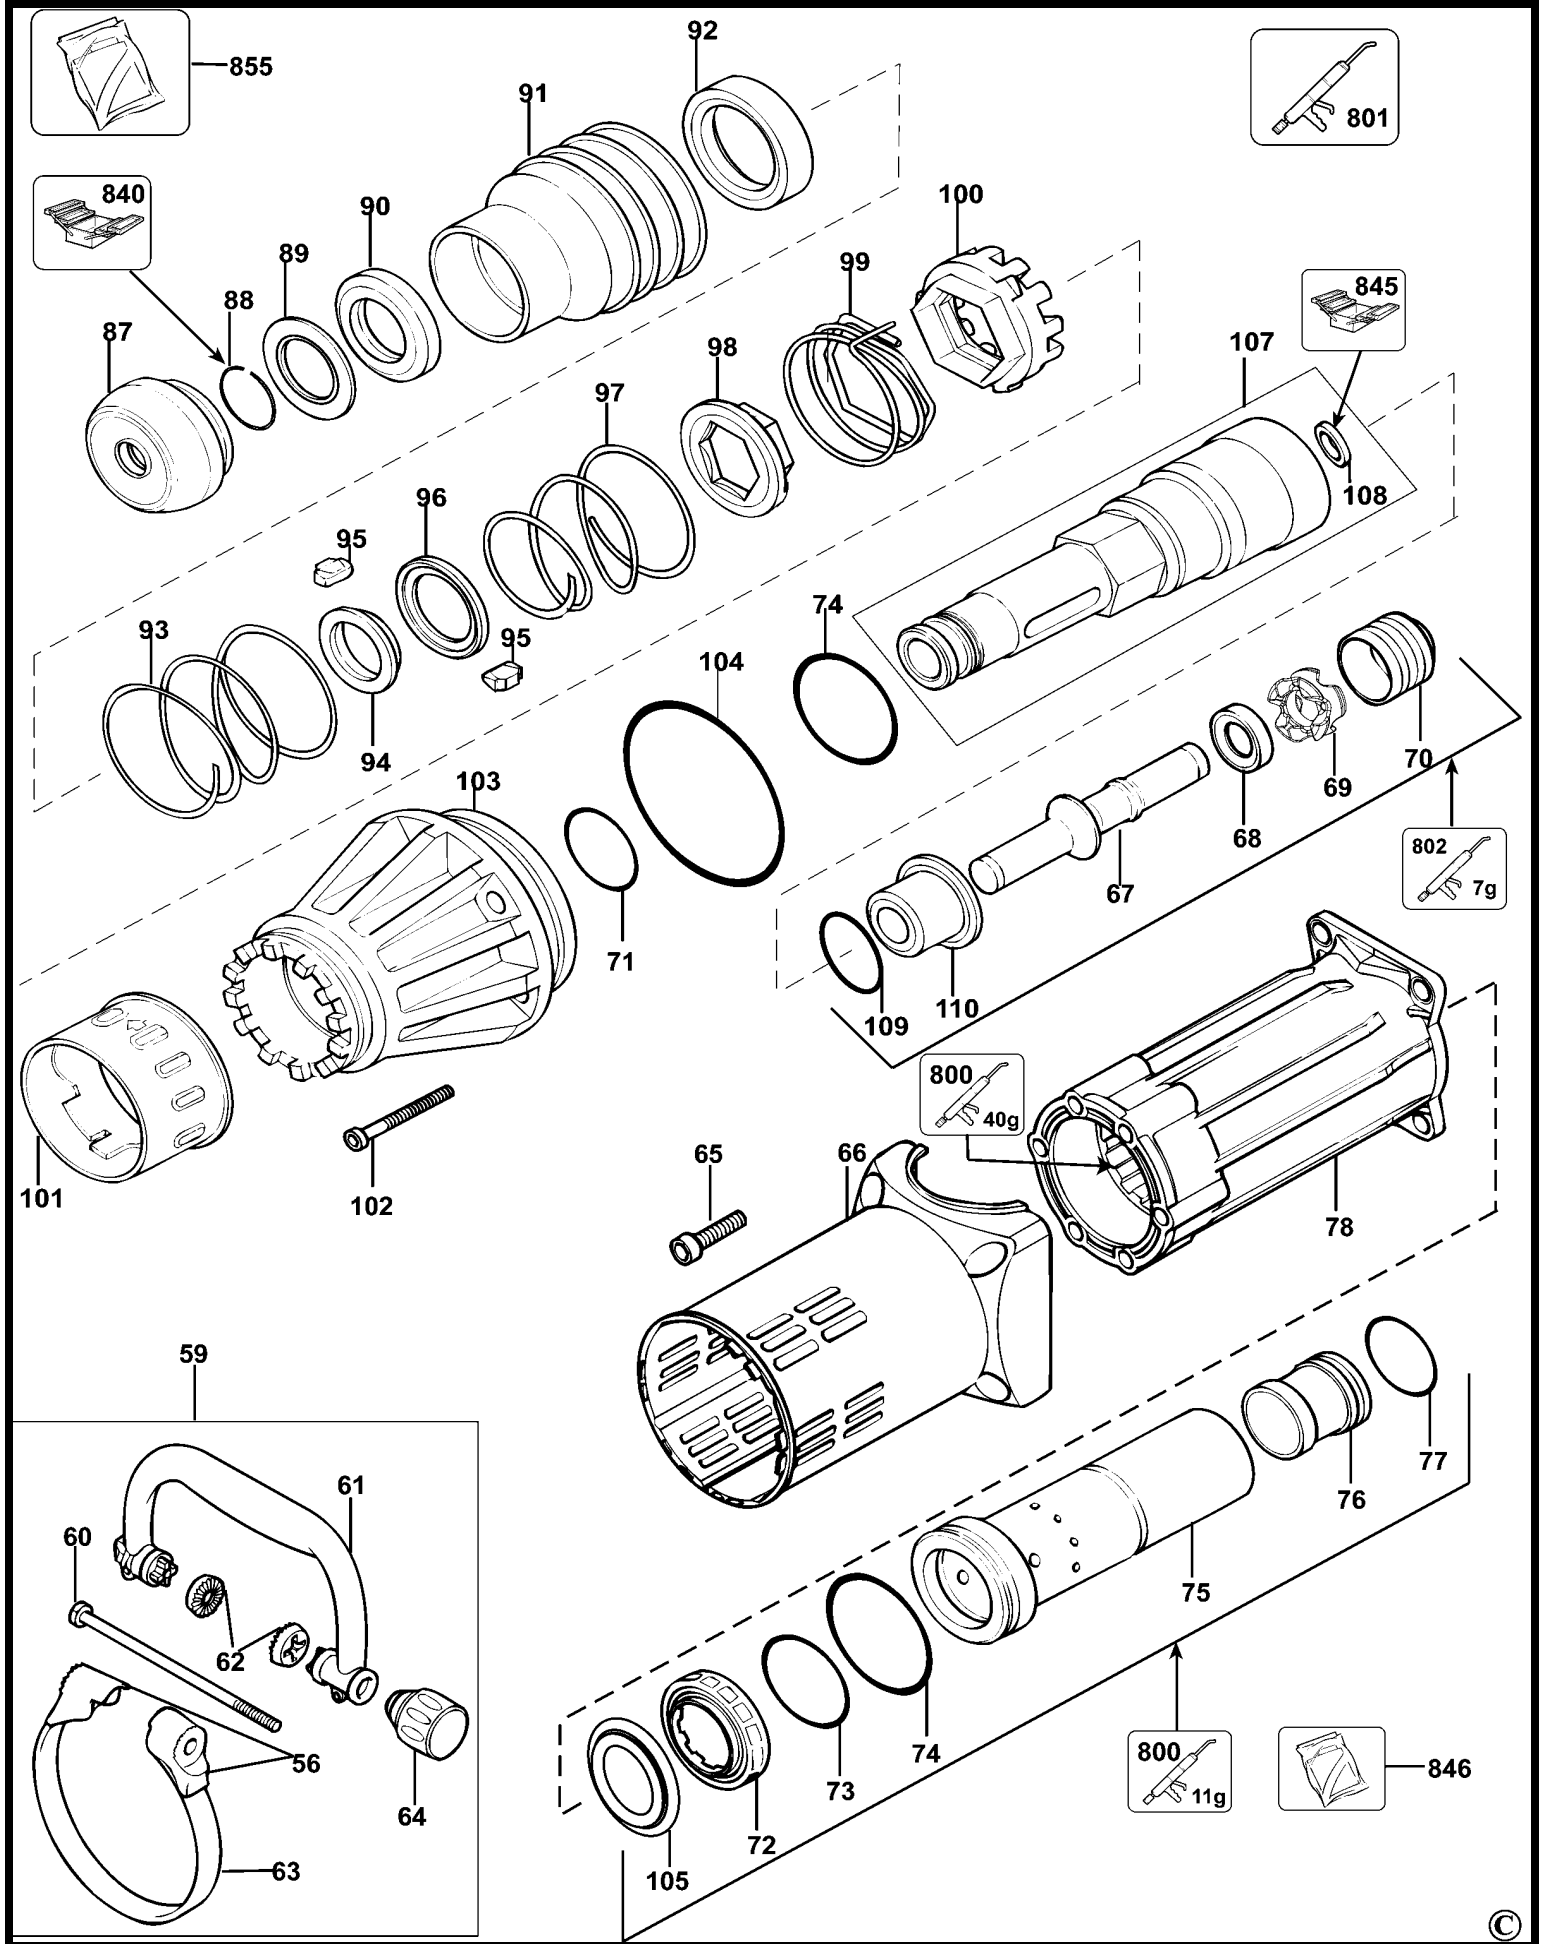

# D25899K Tool holder DEMOLITION HAMMER 1