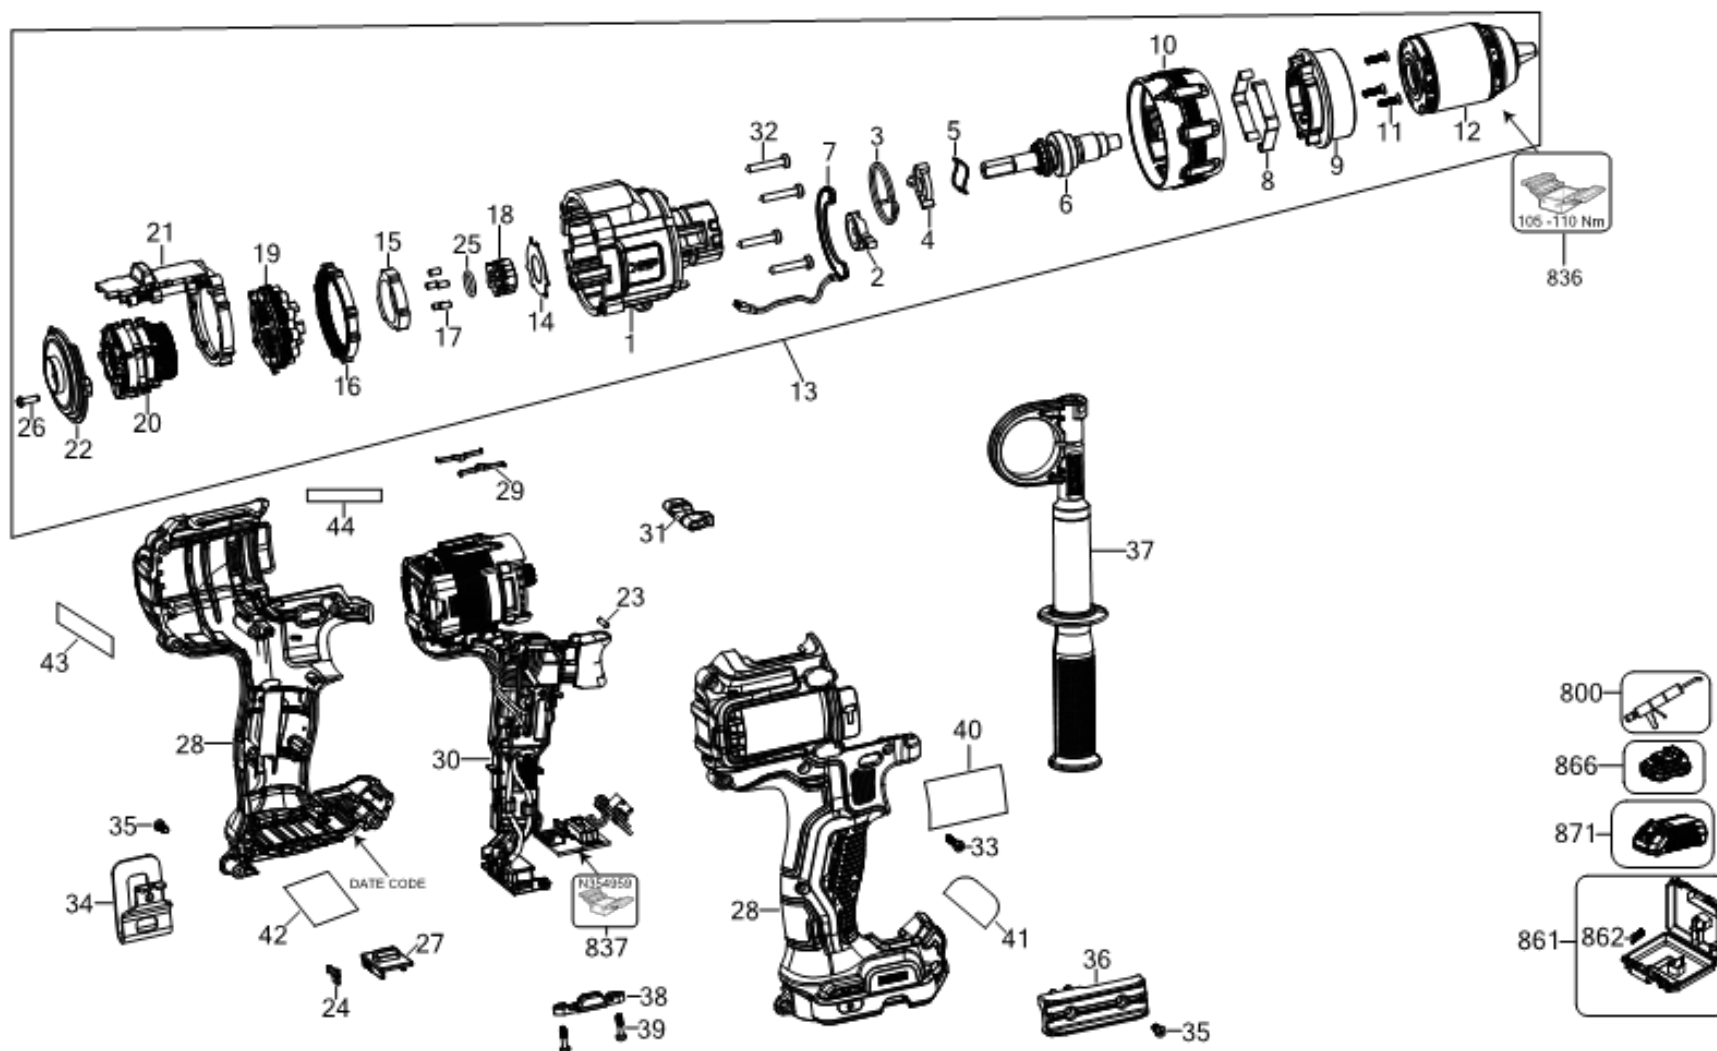

**DEWALT**

DCD999

Typ  
1

E21061

[www.2helpU.com](http://www.2helpU.com)

12/02/2021

DCD999NT CORDLESS HAMMER 1

## Parts List DCD999NT CORDLESS HAMMER 1

Item	Part Number	Qty	Part Description	General Description	Other Info	Repair Inst	Markets
1	NA017020	1	GEARCASE SA			No	XJ
2	N146719	1	LEVER			No	XJ
3	N316079	1	SPRING			No	XJ
4	N149367	1	GEAR			No	XJ
5	N269741	1	WASHER SPRING			No	XJ
6	NA017024	1	SPINDLE SA			No	XJ
7	N481813	1	SENSOR			No	XJ
8	N165352	2	DETENT			No	XJ
9	N826901	1	END CAP			No	XJ
10	N792472	1	COLLAR			No	XJ
11	N691339	3	SCREW			No	XJ
12	N747286	1	CHUCK			No	XJ
13	NA017104	1	GEARBOX SA			No	XJ
14	652378-00	1	PLATE			No	XJ
15	N375852	1	LOCKING RING			No	XJ
16	N375864	1	GEAR			No	XJ
17	654110-00	5	ROLLER			No	XJ
18	N481809	1	ANVIL			No	XJ
19	NA017108	1	GEAR SA			No	XJ
20	NA019200	1	GEAR SA			No	XJ
21	N375867	1	SLIDER SA			No	XJ
22	N375868	1	BAFFLE SA			No	XJ
23	N071836	2	ROLL PIN			No	XJ
24	N392855	1	DETENT			No	XJ
25	N309119	1	O RING			No	XJ
26	N281559	2	SCREW			No	XJ
27	N393603	1	SELECTOR			No	XJ
28	N825700	1	CLAMSHELL SET			No	XJ
29	N014681	2	LEAF SPRING			No	XJ
30	N874392	1	MOTOR & SWITCH SA			No	XJ
31	N431555	1	ACTUATOR FWD/REV			No	XJ
32	330019-52	4	SCREW			No	XJ

## Parts List DCD999NT CORDLESS HAMMER 1

Item	Part Number	Qty	Part Description	General Description	Other Info	Repair Inst	Markets
33	682211-00	8	SCREW			No	XJ
34	N086039	1	HOOK			No	XJ
35	N042665	2	SCREW			No	XJ
36	N851797	1	HOLDER SA			No	XJ
37	N819809	1	HANDLE SIDE SA			No	XJ
38	N787996	1	INSERT			No	XJ
39	N831593	1	SCREW			No	XJ
40	N844340	1	RATING PLATE		EURO	No	XJ
41	N892432	1	LABEL		LED	No	XJ
42	N846330	1	LABEL		FOOT	No	XJ
43	NA299425	1	LABEL			No	XJ
44	N846333	1	BRAND LABEL		18V XR	No	XJ
800	N017298	1	GREASE	G-2008 Molykote	BRUSHLES S	No	XJ
836	596004-99	1	S.T.INSERT			No	XJ
836	559662-99	1	S.T.CHUCK REMOVAL JIG			No	XJ
836	559661-99	1	S.T.CHUCK REMOVAL JIG			No	XJ
837	N354959	1	SERVICE TOOL	WIRE HARNESS		No	XJ
861	N815938	1	KITBOX			No	XJ
862	N409477	1	LATCH			No	XJ