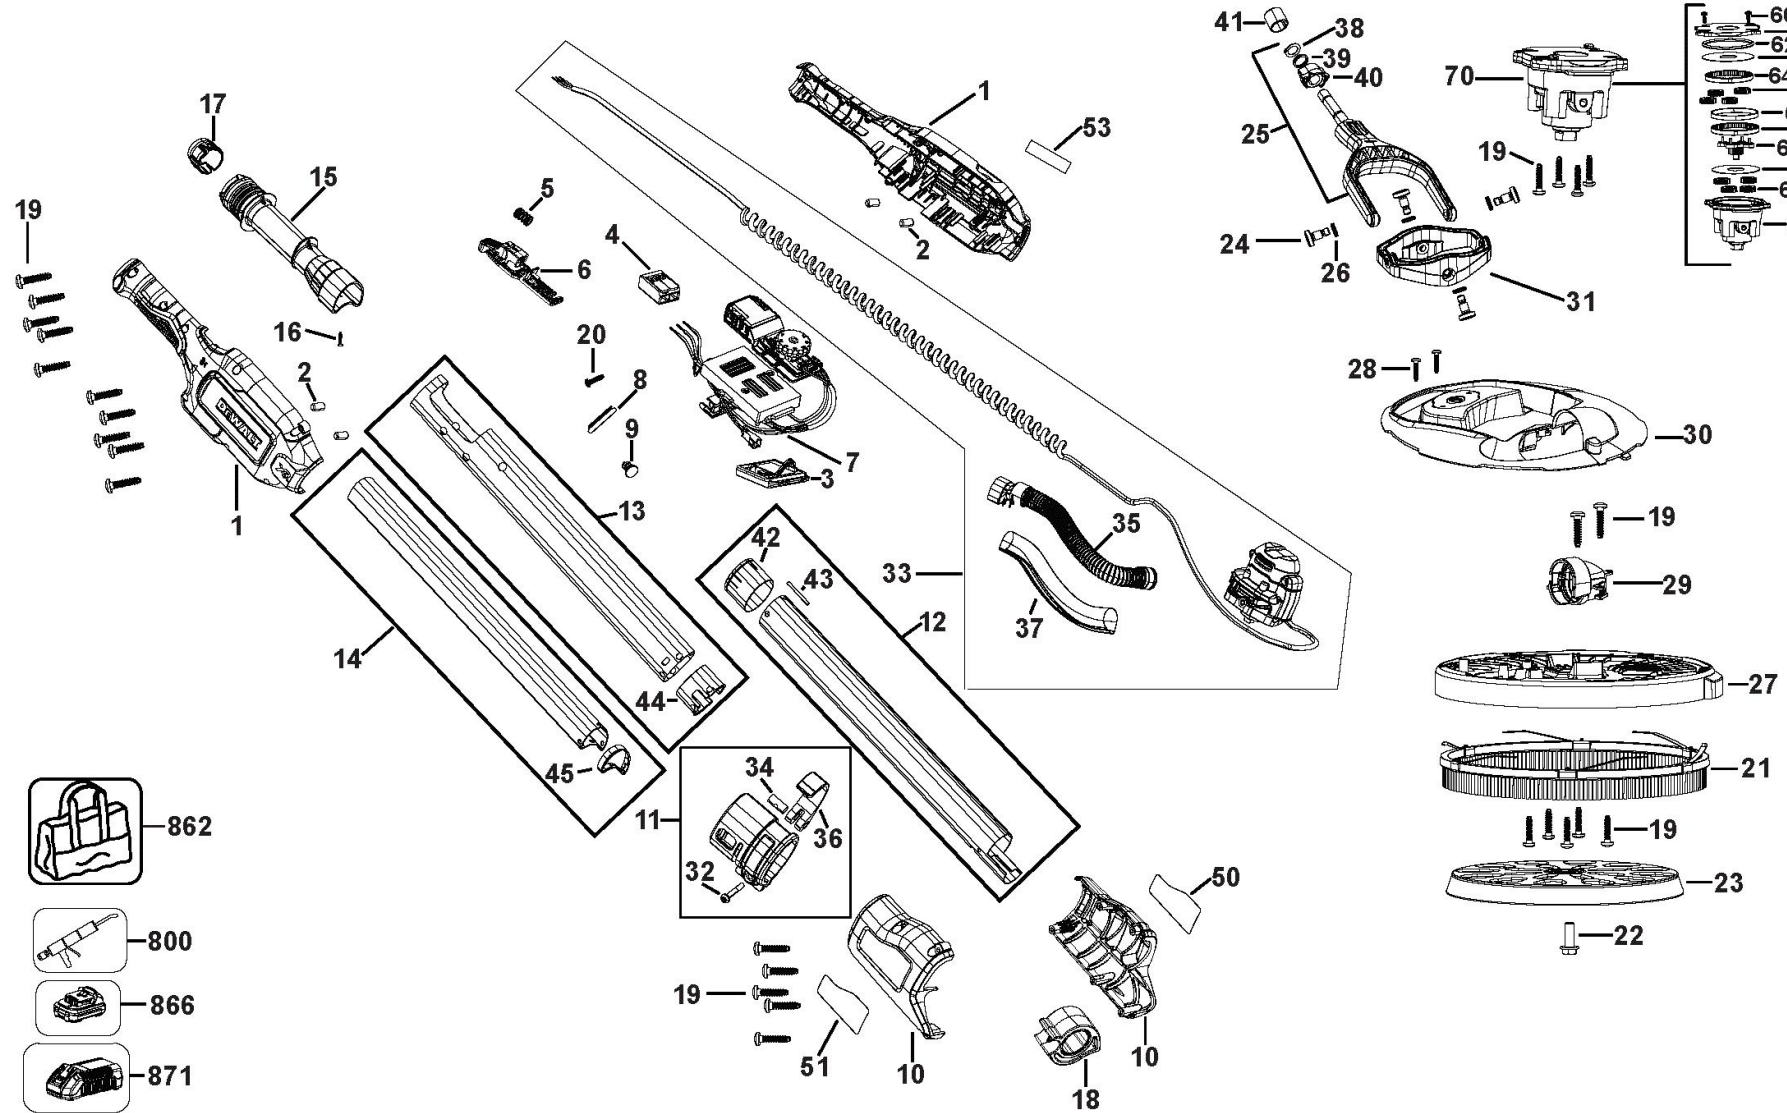

DEWALT

DCE800

TYP.

1

DCE800N DRYWALL SANDER 1

©

E20830

www.2helpu.com

06-02-2020

Parts List DCE800N DRYWALL SANDER 1

Item	Part Number	Qty	Part Description	General Description	Other Info	Repair Inst	Markets
1	N694562	1	CLAMSHELL SET			No	XJ
2	N186764	4	RUBBER PAD			No	XJ
3	N592861	1	MODULE			No	XJ
4	N590957	3	CONNECTOR	WAGO 2-WIRE		No	XJ
5	N637101	1	SPRING			No	XJ
6	N868800	1	ACTUATOR			No	XJ
7	N868474	1	CONTROL MODULE SA			No	XJ
8	N094649	1	PLATE			No	XJ
9	N453948	1	SPRING			No	XJ
10	N694223	1	CLAMSHELL SET			No	XJ
11	N868476	1	CLAMP SA			No	XJ
12	N916602	1	TUBE SA			No	XJ
13	N916601	1	TUBE SA			No	XJ
14	N916594	1	TUBE SA			No	XJ
15	N602601	1	DUST PORT			No	XJ
16	330065-25	1	SCREW			No	XJ
17	N736173	1	CONNECTOR			No	XJ
18	N868481	1	BEARING BUSH			No	XJ
19	330065-08	27	SCREW	M4x18 T20		No	XJ
20	N403241	1	SCREW			No	XJ
21	N868437	1	DUST GUARD			No	XJ
22	N424801	1	BOLT	M6x16		No	XJ
23	N855826	1	PAD SA			No	XJ
24	N607946	4	SCREW			No	XJ
25	N868793	1	JOINT			No	XJ
26	N651418	4	SPRING			No	XJ
27	N569394	1	SHIELD			No	XJ
28	330065-01	2	SCREW			No	XJ
29	N868858	1	HOUSING SA			No	XJ
30	N868815	1	HOUSING SA			No	XJ
31	N868471	1	JOINT			No	XJ
32	N651021	1	SCREW			No	XJ