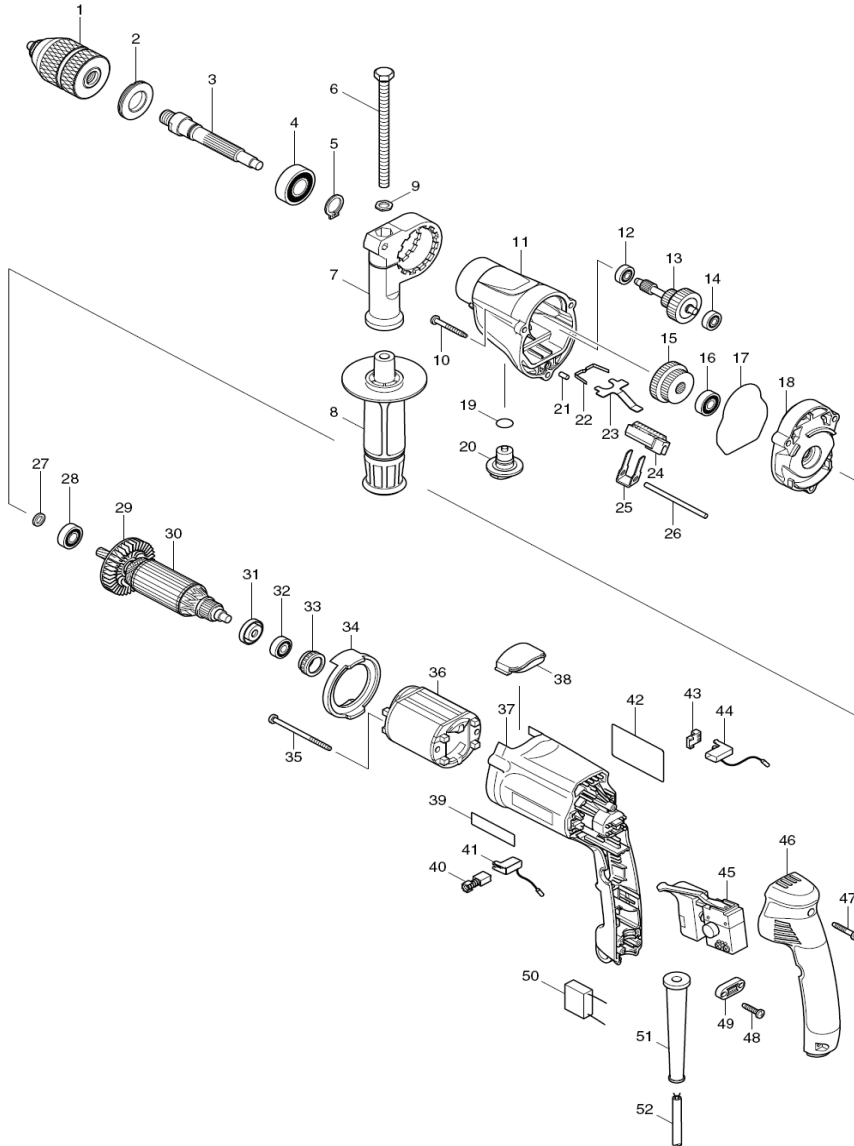

# DP4011

2007/04  
DP4011

Item	Sub	Sub_Explanation	Parts_No.	Parts_Description	Qty	Unit	Note
1			192664-5	KEYLESS DRILL CHUCK	1	PC.	
2			285806-9	BEARING RETAINER 19-36	1	PC.	
3			324835-8	SPINDLE	1	PC.	
4			211206-7	BALL BEARING 6202LLB	1	PC.	
5			961055-9	RETAINING RING S-15	1	PC.	
6			921923-8	HEX. BOLT M8X120	1	PC.	
7			417630-4	GRIP BASE	1	PC.	
8			152521-9	GRIP 36 COMPLETE	1	PC.	
8	C10		931402-8	HEX. NUT M8	1	PC.	
9			345280-4	HEX. WASHER	1	PC.	
10			266351-3	TAPPING SCREW 4X35	3	PC.	
11			318187-7	GEAR HOUSING	1	PC.	
12			210028-2	BALL BEARING 606ZZ	1	PC.	
13			153622-6	GEAR COMPLETE	1	PC.	
14			210028-2	BALL BEARING 606ZZ	1	PC.	
15			227030-8	SPUR GEAR 29-37	1	PC.	
16			210029-0	BALL BEARING 608ZZ	1	PC.	
17			421810-6	SEAL RING	1	PC.	
18			158412-2	GEAR HOUSING COVER COMPLETE	1	PC.	
18	C10		263002-9	RUBBER PIN 4	1	PC.	
19			213122-9	O RING 12	1	PC.	
20			417805-5	CHANGE LEVER B	1	PC.	
21			256251-5	PIN 4	1	PC.	
22			232143-2	LEAF SPRING	1	PC.	
23			345225-2	LOCK PLATE	1	PC.	
24			417804-7	RACK 12	1	PC.	
25			345223-6	CHANGE PLATE B	1	PC.	
26			268092-7	PIN 4	1	PC.	
27			262087-2	RING 8	1	PC.	
28			210005-4	BALL BEARING 608DDW	1	PC.	
29			241881-5	FAN 52	1	PC.	
30			518857-0	ARMATURE ASS'Y 115V	1	PC.	110V
30	D10	INC. 2728293132	INC. 2728293132		0		
030A			517414-1	ARMATURE ASS'Y 220-240V	1	PC.	240V
030A	D10	INC. 2728293132	INC. 2728293132		0		
31			681636-0	INSULATION WASHER	1	PC.	
32			211021-9	BALL BEARING 607LLB	1	PC.	
33			421494-0	RUBBER RING 19	1	PC.	
34			417803-9	BAFFLE PLATE	1	PC.	
35			266340-8	TAPPING SCREW 4X65	2	PC.	
36			633525-5	FIELD 115V	1	PC.	110V
036A			633528-9	FIELD 220-240V	1	PC.	240V
37			417807-1	MOTOR HOUSING	1	PC.	
38			450179-1	CAP	1	PC.	
40			191962-4	CARBON BRUSH CB-419	1	SET	
41			643989-5	BRUSH HOLDER	1	PC.	
42			864033-7	DP4011 NAME PLATE	1	PC.	
43			689111-0	SPACER	2	PC.	
44			643988-7	BRUSH HOLDER	1	PC.	
45			650524-2	SWITCH TG813ALB-2	1	PC.	
46			153284-0	HANDLE COVER COMPLETE	1	PC.	
46	C10		263002-9	RUBBER PIN 4	2	PC.	
47			266374-1	TAPPING SCREW 4X25	3	PC.	
48			266326-2	TAPPING SCREW 4X18	2	PC.	
49			687124-5	STRAIN RELIEF	1	PC.	
50			645200-1	NOISE SUPPRESSOR	1	PC.	
51			682566-8	CORD GUARD 10	1	PC.	
52			665918-8	POWER SUPPLY CORD 1.0-2-2.5	1	PC.	110V
052A			692527-0	POWER SUPPLY CORD 1.0-2-2.5	1	PC.	240V
A01			324219-0	DEPTH GAUGE	1	PC.	
E01			655030-2	PLUG UK TYPE 16A-4H/110V	1	PC.	110V
E02			654091-9	NON-INSULATED TERMINAL	1	PC.	110V