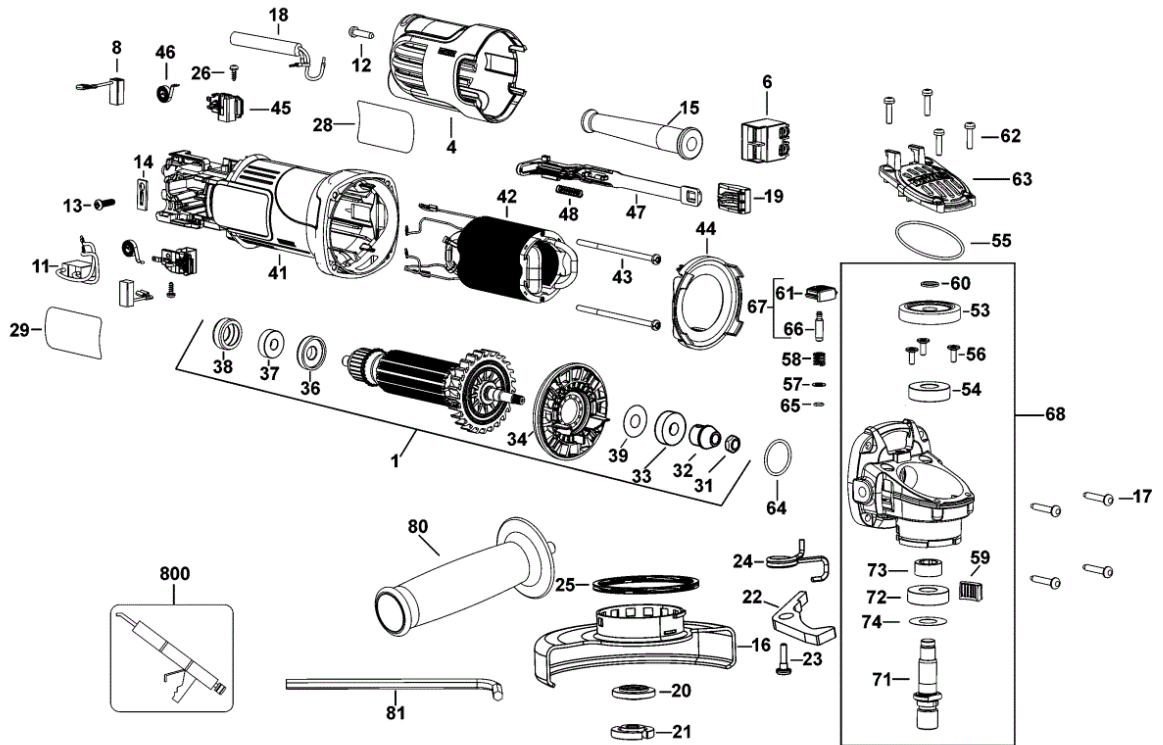

# Part Lists & Sheme Angle grinder 800 W, DEWALT DWE4057

## Part Lists & Sheme Angle grinder 800 W, DEWALT DWE4057

Item No.	Product Number	Qty Per	Product Description	Type
12	<a href="#">N017839</a>	1	SCREW	M4 x 17mm T15
13	<a href="#">562097-00</a>	1	SCREW	4.2 x 13mm
14	<a href="#">619328-00</a>	1	CORD CLAMP	
15	<a href="#">N415024</a>	1	CORD PROTECTOR	
17	<a href="#">330065-31</a>	4	PLASTIC SCREW	M4 x 22 - T15
19	<a href="#">N097844</a>	1	BUTTON	
20	<a href="#">391969-00</a>	1	INNER FLANGE	
21	<a href="#">N134466</a>	1	OUTER FLANGE	M14
22	<a href="#">N136731</a>	1	LEVER	
23	<a href="#">N137733</a>	1	SCREW	M4 X 0.7 TRIROUNDULA
24	<a href="#">N105579</a>	1	SPRING	
25	<a href="#">N135116</a>	1	WASHER SPRING	
26	<a href="#">593478-00</a>	2	SCREW	M3 X 8
28	<a href="#">N149175</a>	1	BRAND LABEL	
31	<a href="#">604484-00</a>	1	NUT	M6
32	<a href="#">N095840</a>	1	PINION	9T
33	<a href="#">N214432</a>	1	BEARING	8 x 22 x 7
34	<a href="#">N132042</a>	1	BAFFLE	
36	<a href="#">N118549</a>	1	SPACER	
37	<a href="#">N130916</a>	1	BEARING	
38	<a href="#">641823-00</a>	1	SLEEVE	
39	<a href="#">N213812</a>	1	WASHER	
43	<a href="#">N098351</a>	2	SCREW	
44	<a href="#">N129051</a>	1	BAFFLE	
45	<a href="#">N097702</a>	2	BRUSHBOX	
46	<a href="#">N097703</a>	2	SPRING	
47	<a href="#">N093409</a>	1	LINK	
48	<a href="#">N093410</a>	1	SPRING	
53	<a href="#">N097361</a>	1	GEAR	32T
54	<a href="#">N150961</a>	1	BEARING	
55	<a href="#">N094024</a>	1	O RING	
56	<a href="#">N118088</a>	3	SCREW	M3 X 0.5
57	<a href="#">N094651</a>	1	WASHER	
58	<a href="#">N092954</a>	1	SPRING	
59	<a href="#">N126708</a>	1	INSERT	
60	<a href="#">444793-00</a>	1	CIRCLIP	
61	<a href="#">N126105</a>	1	BUTTON	
62	<a href="#">N122904</a>	4	SCREW	M3.5 X 0.6