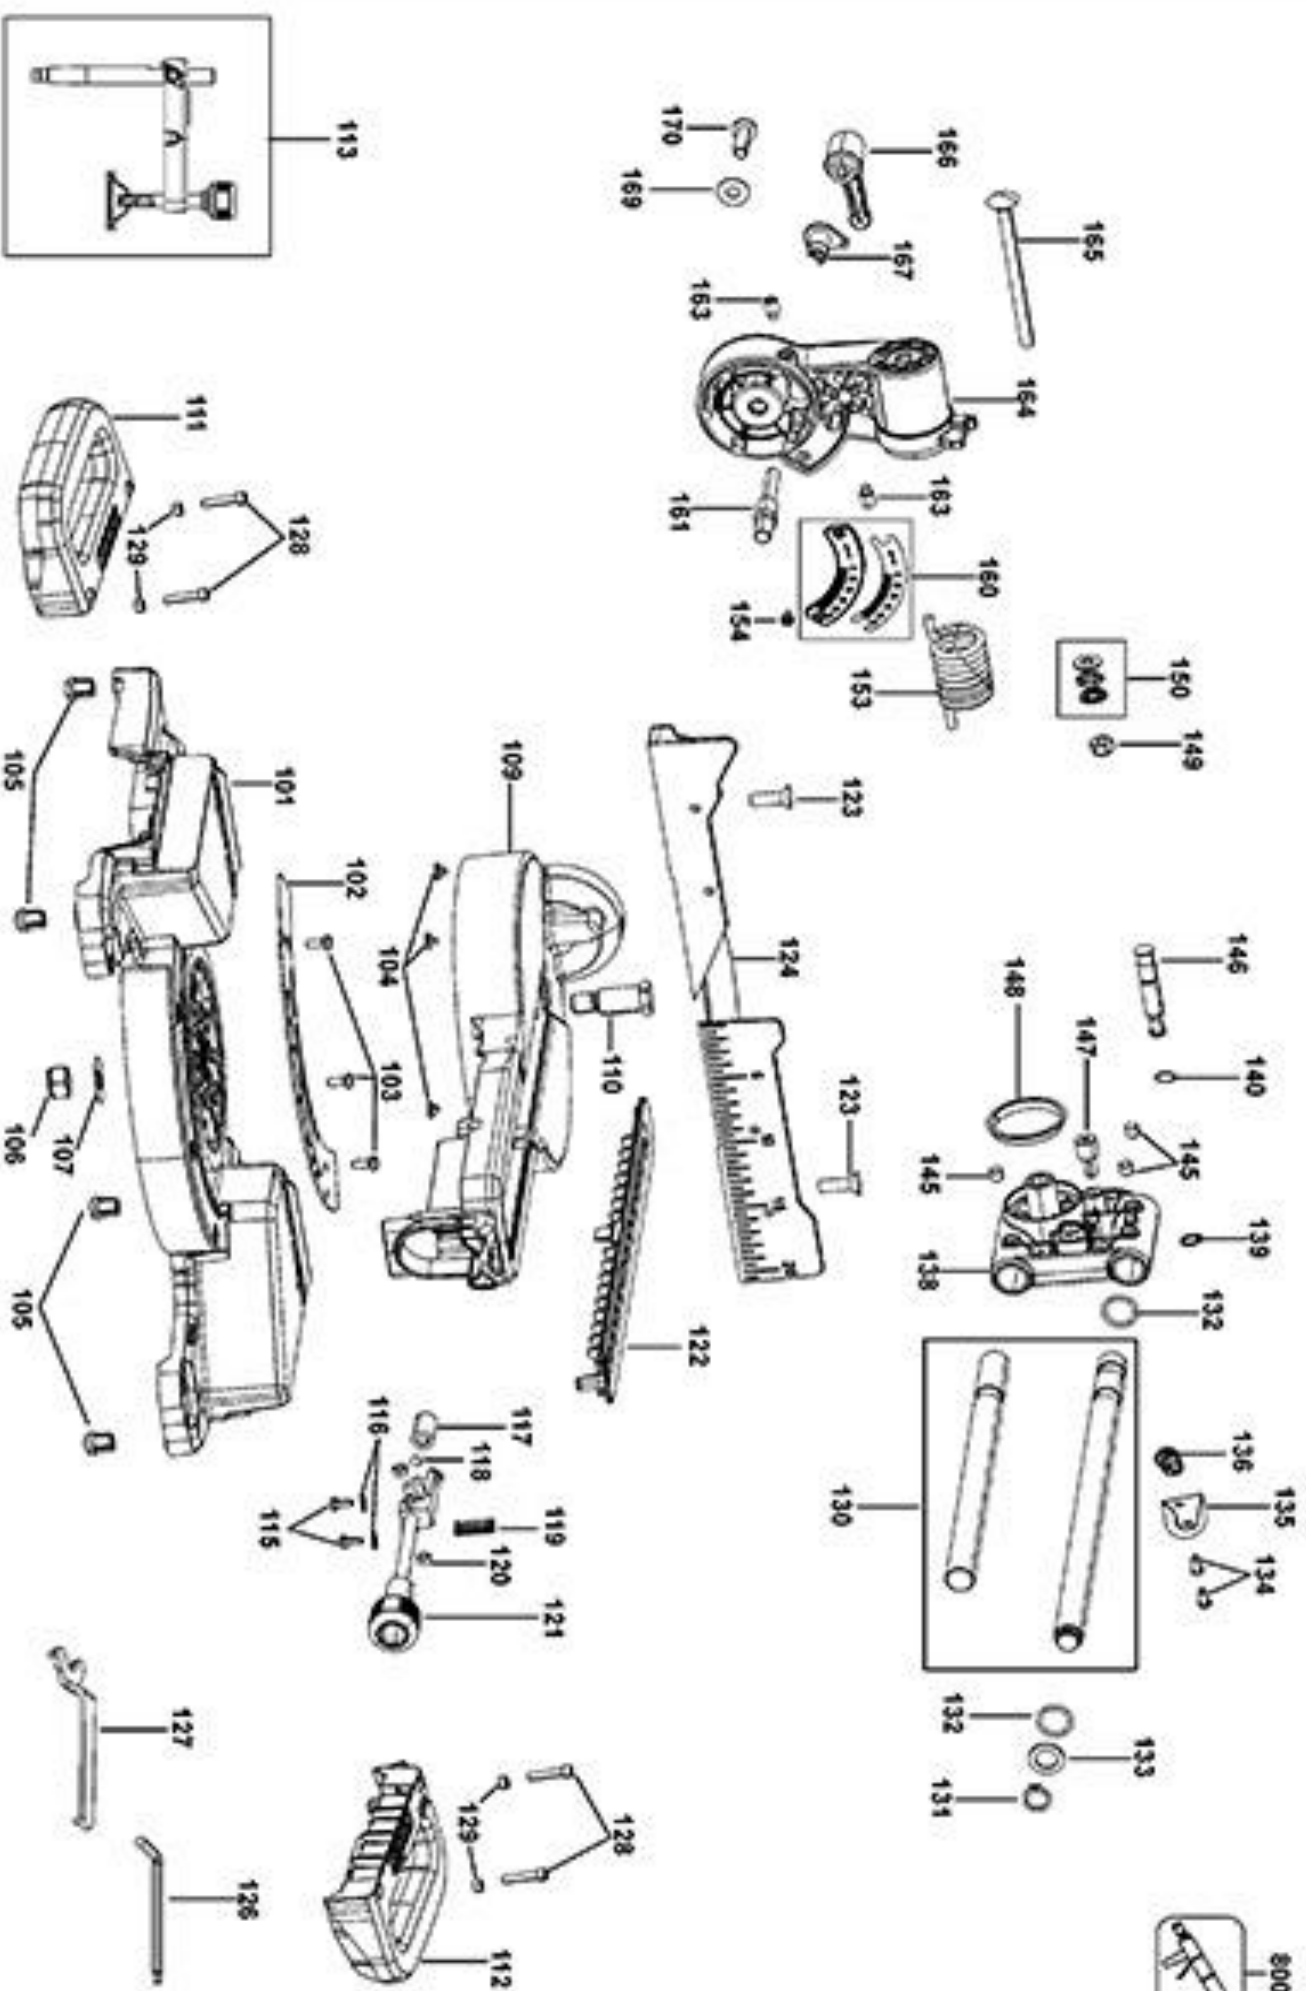

DATE CODE

DeWalt DWS773 Mitre Saw Spare Parts

1 - DeWalt ARMATURE 230V
DWS773--1-N443398

1 - DeWalt ARMATURE 115V
DWS773--1-N443399

2 - DeWalt BEARING
DWS773--2-N447750

3 - DeWalt BEARING
DWS773--3-N110359

9 - DeWalt CARBON BRUSH & HOLDER PAIR
DWS773--9-N443400

10 - DeWalt COVER
DWS773--10-N452335

11 - DeWalt SWITCH COVER
DWS773--11-N452336

15 - DeWalt BRUSH LEAD
DWS773--15-N442752

15 - DeWalt BRUSH LEAD
DWS773--15-N025820

16 - DeWalt END CAP
DWS773--16-N413668

18 - DeWalt SCREW
DWS773--18-330019-13

19 - DeWalt PIN
DWS773--19-869156-00

20 - DeWalt BUSH
DWS773--20-869295-00

22 - DeWalt LEVER
DWS773--22-N417784

23 - DeWalt PIVOT
DWS773--23-760296-01

62 - DeWalt HANDLE COVER
DWS773-62-N566679

63 - DeWalt SCREW M4*20 T20
DWS773-63-330045-07

64 - DeWalt PLUG
DWS773-64-947067-00

65 - DeWalt SPRING TORSION
DWS773-65-N402337

66 - DeWalt GUARD SA
DWS773-66-N546966