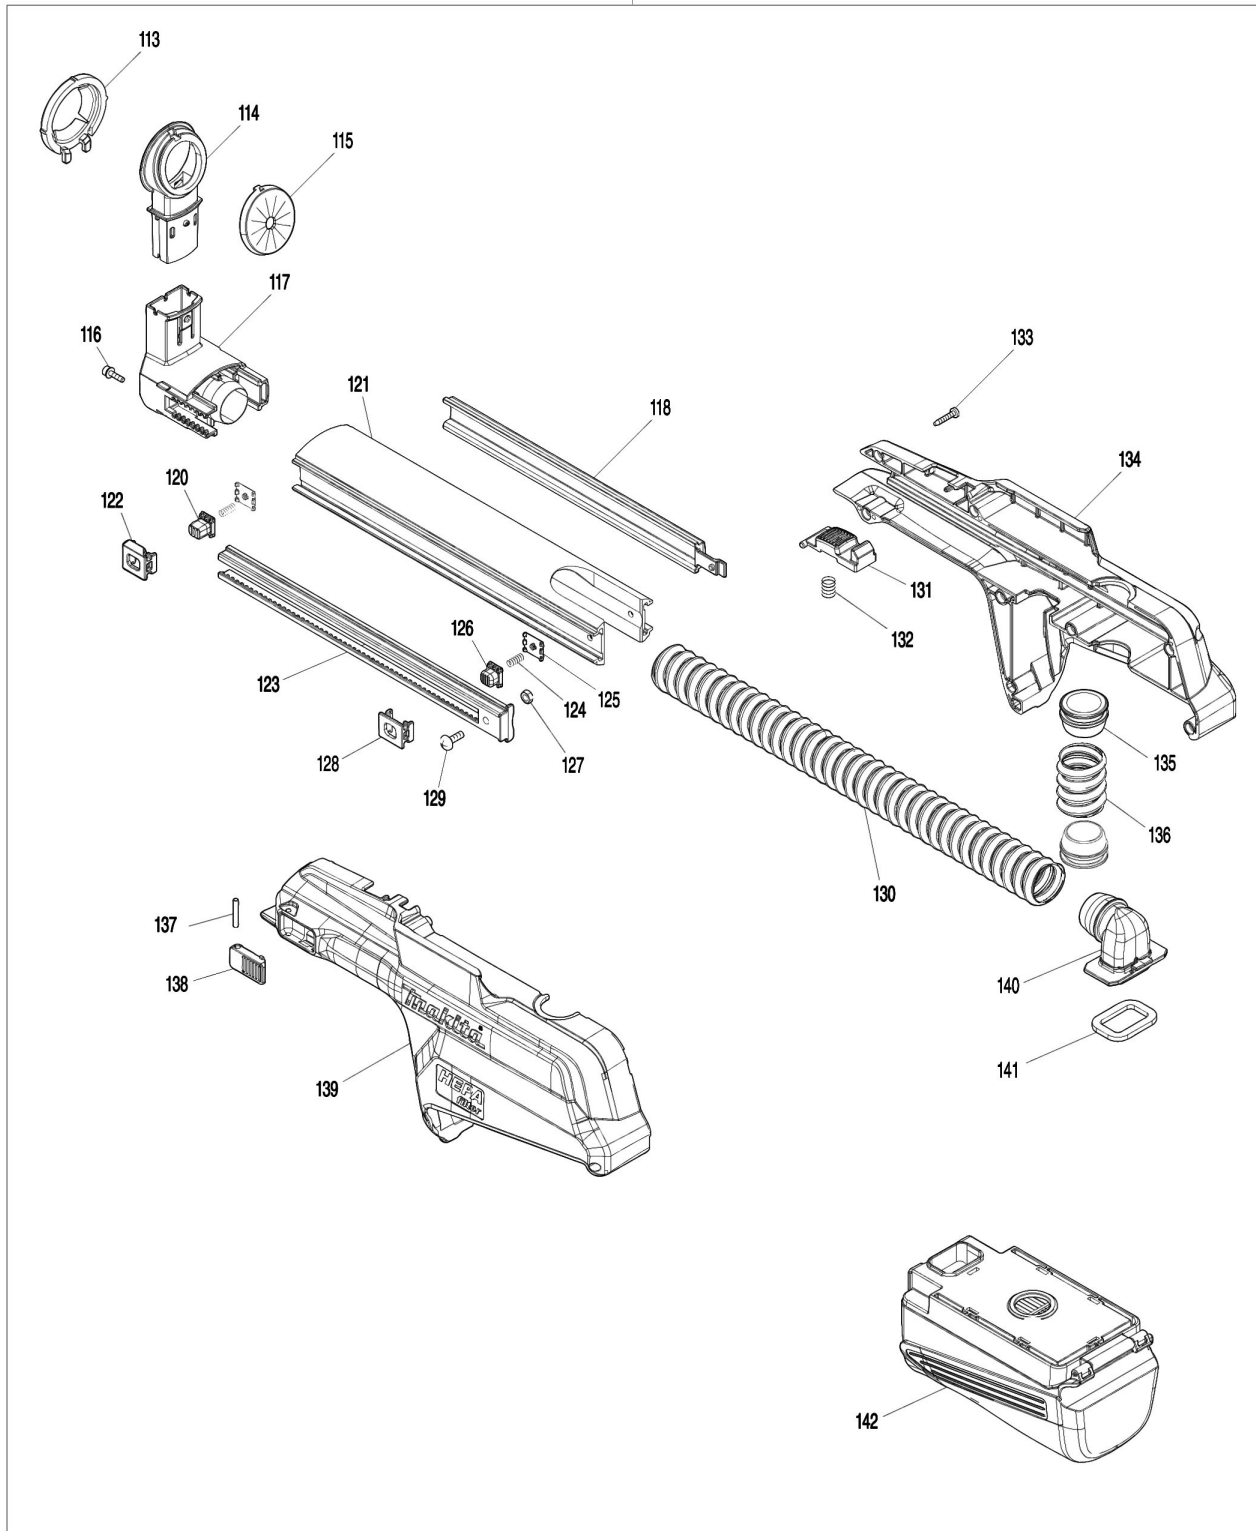

112

Nr.	Part nr.	Name
001	286288-8	Rubber Stofkap 35 Hr2300
002	233989-9	Veerring 14 Hr2300
003	346834-0	Sluitrevet 16Mm Hr2631F
004	233992-0	Borgveer 15 Hr2300
005	267114-0	Sluitring 17 Hr2300 A
006	455393-4	Beitelblokkeerkap Hr2630/31 A
007	325813-1	Blokkeerring 21 Hr2300
008	346177-0	Geleiding Hr2300
009	233916-6	Drukveer 21-29 Hr2440/50
010	216022-2	Stalen Kogel 7.0 Hr2400
019	266745-2	Moerbout M8X90Mm
020	453129-5	Handgreepbeugel Bhr242
021	158057-6	Handgreep Hr2230 Rubber A
021	931402-8	Moer M8 Zwt
022	457709-9	Blokkeerknop Hr2650/61
023	234264-6	Drukveer 3X28Mm Hr1830F
024	213278-8	O-Ring 17 Hr2440/50
025	161656-5	Verstelknop Compleet Hr2650/61
026	144616-2	Tandwielhuis Hr2650/61 P
026	213636-8	Keerring (Olie) 25 Hr2460
027	331890-3	Bus Hr2300
028	211294-4	Kogellager 6806Llu
029	210137-7	Kogellager 606Zz A
030	142973-2	Boor/Beitelhouder Hr2630 A
030	213344-1	Keerring 9 Hr2811 A
031	216019-1	Stalen Kogel 3 P
032	332139-4	Aandrijfflens Hr2300 A
033	227360-7	Tandwiel 51 Hr2300 A
034	234148-8	Drukveer 31Mm Hr2300
035	267153-0	Sluitring 30 Hr2300
036	257932-4	Borgring Spiro30 Hr2300
037	267153-0	Sluitring 30 Hr2300
038	325782-6	Bus 9A Hr2300
039	325789-2	Slagstuk A Hr2300
040	325794-9	Vulring 10A Hr2300
041	424267-0	Stootring 12 Hr2300
042	325798-1	O-Ring Huis A Hr2300
043	213073-6	O-Ring 9 Hr2440/50
044	233979-2	Veerring 28 Hr2300
045	325784-2	Slaghamer Hr2300
046	213258-4	O-Ring 17.5
047	310345-1	Zuiger-Cilinder Hr2300
048	346036-8	Geleidingsplaat Bhr261Rde
049	324215-8	Zuigerpen Hr2440/50 A
050	234098-7	Drukveer 14 Bhr261Rde
051	267447-3	Sluitring 14 Hr2300