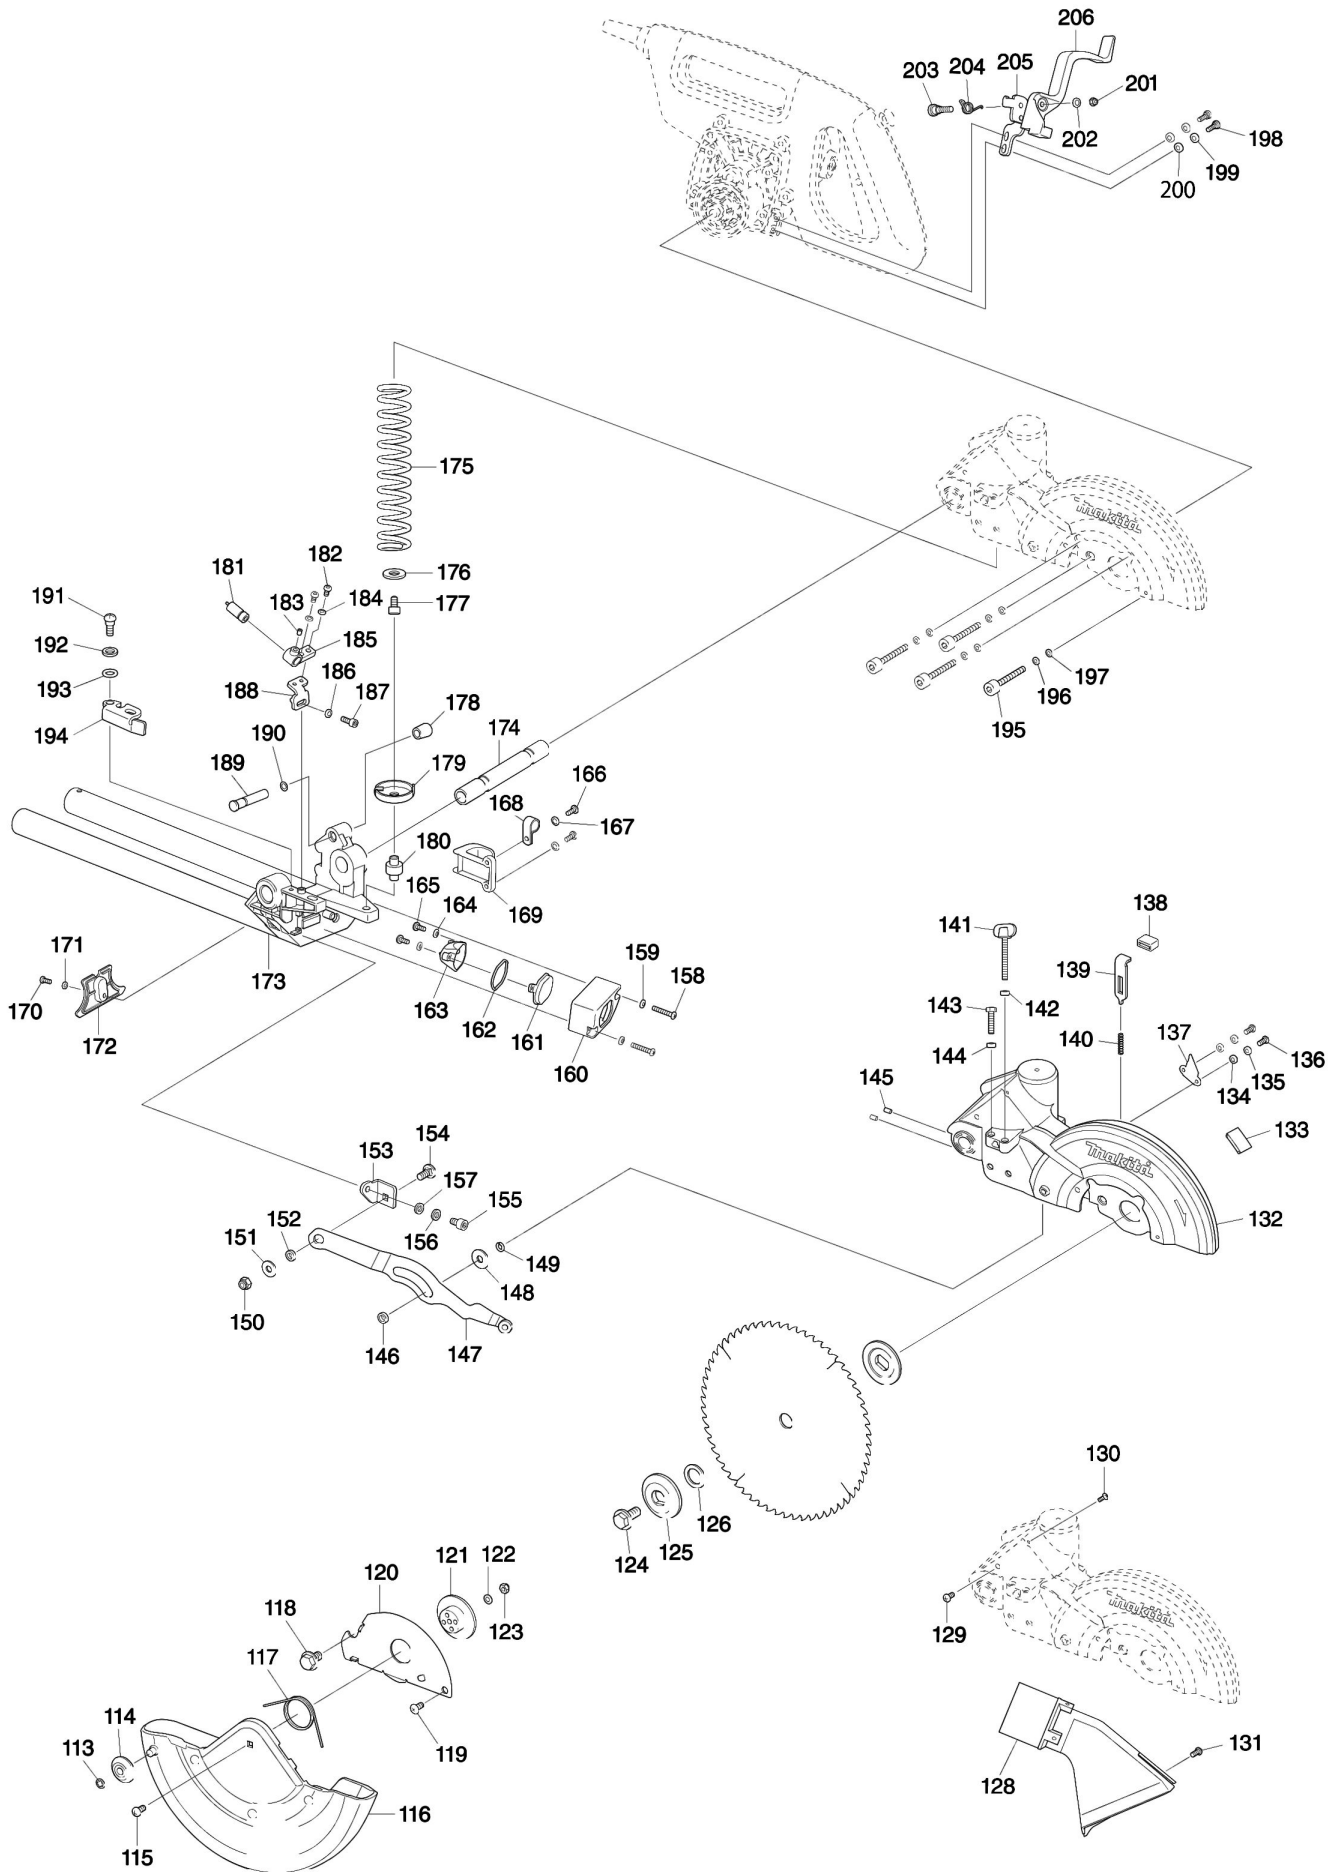

Nr.	Part nr.	Name
001	JM23500132	Voetdop Ls0815FI
002	JM23000127	Tafelverbreder
003	JM23100016	Sluitring 4Mm LS1018L #
004	JM23500008	Met.Schr. M4X10Mm Ls0815
005	JM23500009	Centreerbout Ls0815
006	JM23510001	Voettafel Ls0815
006C10	JM23500010	Schaalverdeling Ls815
006C20	JM2708A060	Label Waarschuwing Ls1017L
006C30	JM23500011	VOETTAFEL LS0815 P
006C40	JM2318A058	Label Waarschuwing Ls815
007	JM00000074	Schroef 6X20
008	JM23100025	Houder Ls1017L
009	JM23100020	Vergrendelplaat B Ls1017L
010	JM23100016	Sluitring 4Mm LS1018L #
011	JM23100015	Veerring 4Mm Ls1017L P
012	JM23100033	Metaalschroef M4X12 LS0815FL #
012-1	JM23100033	Metaalschroef M4X12 LS0815FL #
013	JM23100018	Vergrendelplaat A Ls1017L
014	JM23100016	Sluitring 4Mm LS1018L #
015	JM23100015	Veerring 4Mm Ls1017L P
016	JM23100033	Metaalschroef M4X12 LS0815FL #
016-1	JM23100033	Metaalschroef M4X12 LS0815FL #
017	JM23100023	Drukplaat Ls1017L
018	JM23100021	Borgveer Ls1017L
019	JM23100022	Blokkeerpen Ls1017L
020	JM23500015	Blokkeeras B Ls0815FI
021	JM23500014	Drukveer Ls0815FI
022	JM23500013	Stelschroef Ls0815FI
023	JM23100027	Blokkeerhandel Ls1017L
024	JM23500016	Blokkeeras A Ls0815FI
025	JM23500012	Glijplaat Ls0815FI
026	JM23510002	Draaiplateau Ls0815FI
026A	JM23500017	Label Schaalverd Ls0815FI
026B	JM23500018	Blokkeeras LS0815FL
026C	JM23500019	DRAAIPLATEAU LS0815FL P
026D	JM23500020	Pin 4X30Mm LS0815
026E	JM23500021	Moer M10 Ls0815
027	JM23500008	Met.Schr. M4X10Mm Ls0815
028	JM23100016	Sluitring 4Mm LS1018L #
029	JM23100030	Markeerpunt Ls1017L
030	JM23500053	Kartelring 4Mm Ls0815
031	JM23100034	Inbusbout M6X28 LS1018L
032	JM23500023	Borgmoer M8 Ls0815
033	JM23500022	Revet 8Mm Ls0815
034	JM23100035	Borgring LS1018L
035	JM23500008	Met.Schr. M4X10Mm Ls0815